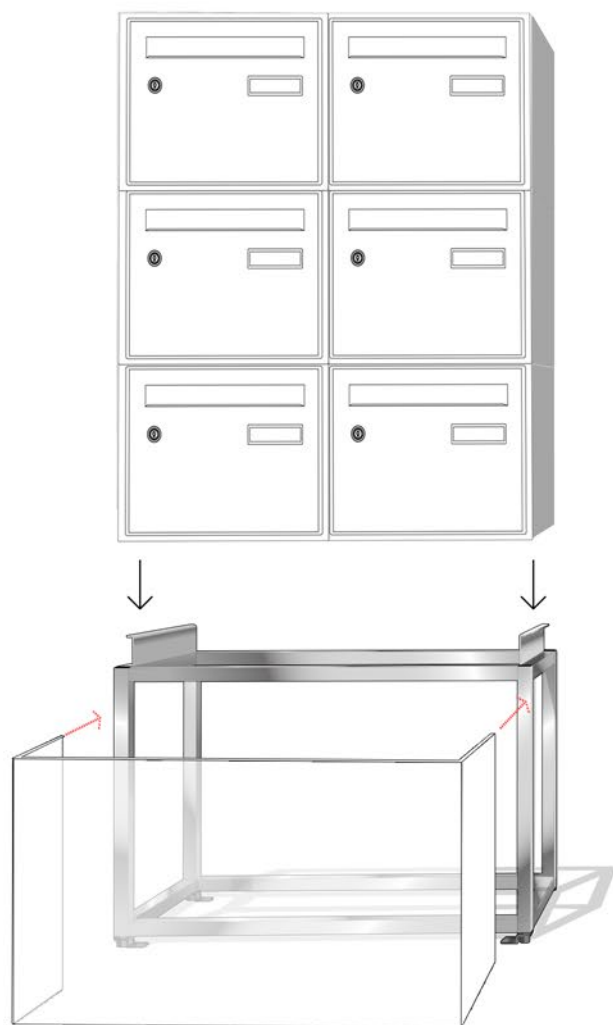

# CHAISE

**CHAISE AVEC  
HABILLAGE**

**CHAISE  
SIMPLE**

Chaise simple ou chaise avec habillage tôlé, peint.  
Structure en Tubes acier 30x30 Traité, peint.  
Fixation du groupe par l'intérieur du socle creux.  
Pieds montés sur vérins réglables, butée caoutchouc.