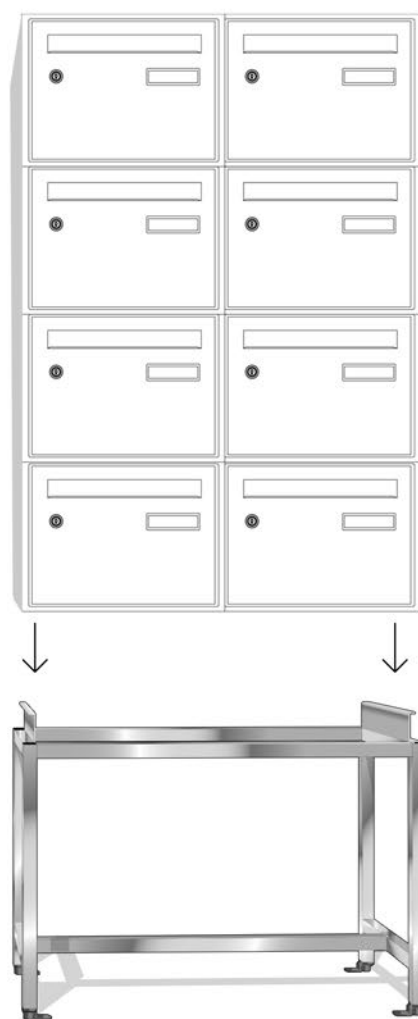

# CHAISE

**CHAISE AVEC  
HABILLAGE**

**CHAISE  
SIMPLE**

Chaise simple ou chaise avec habillage tôlé, peint.  
Structure en Tubes acier 30x30 Traité, peint.  
Fixation du groupe par l'intérieur du socle creux.  
Pieds montés sur vérins réglables, butée caoutchouc.